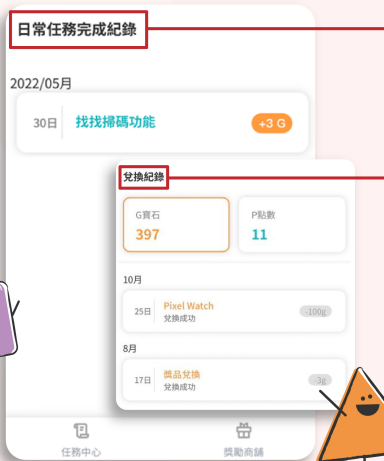

累積足夠的G寶石
可兌換商品或參加抽獎哦!

恭喜您!!
完成酷課雲敬師月活動任務
並獲得10點G寶石
請至兌換商城兌換禮品。

立即兌換

咖啡兌換券

僅剩2999杯

10G

(示意圖)

還可查詢
已完成任務及兌換紀錄
酷課APP通通幫您記下來!