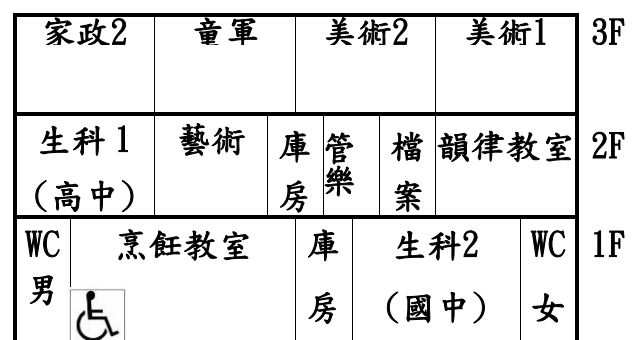

↑悅開樓 (專科教室大樓)

(國中教學大樓)

↑立志樓

(高一教學大樓)

↑向陽樓 (高二教學大樓)

↑勤學樓 (高三教學大樓)

網球場

B1、1F 演藝廳 (地下停車場)
2F ~ 4F 籃球場

活動中心

量體溫 噴酒精

傳達

◎校門

◎出入口

校幹

停車棚

◎側門