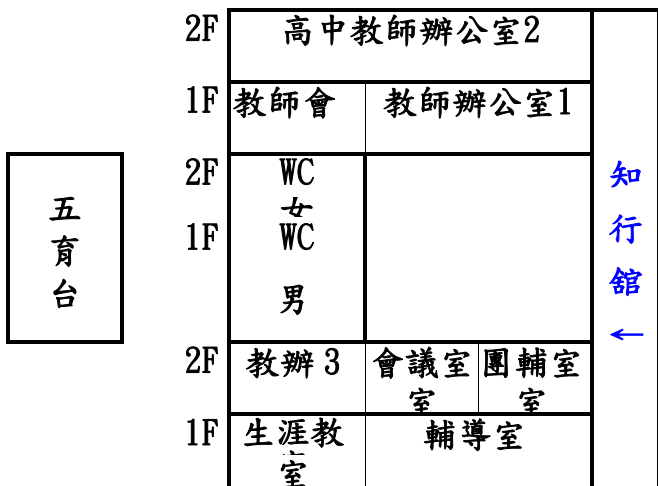

↑悅開樓 (專科教室大樓)

(國中教學大樓)

↑立志樓

(高一教學大樓)

↑向陽樓 (高二教學大樓)

↑勤學樓 (高三教學大樓)

網球場

B1、1F 演藝廳 (地下停車場)
2F ~ 4F 籃球場

活動中心

量體溫 噴酒精

傳達

◎校門

◎出入口

校幹

停車棚

◎側門