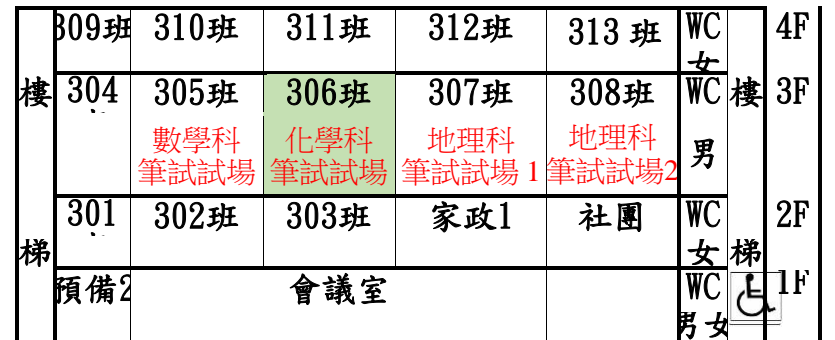

↑悅開樓 (專科教室大樓)

(國中教學大樓)

↑立志樓

(高一教學大樓)

↑向陽樓 (高二教學大樓)

↑勤學樓 (高三教學大樓)

網球場

B1、1F 演藝廳 (地下停車場)
2F ~ 4F 籃球場