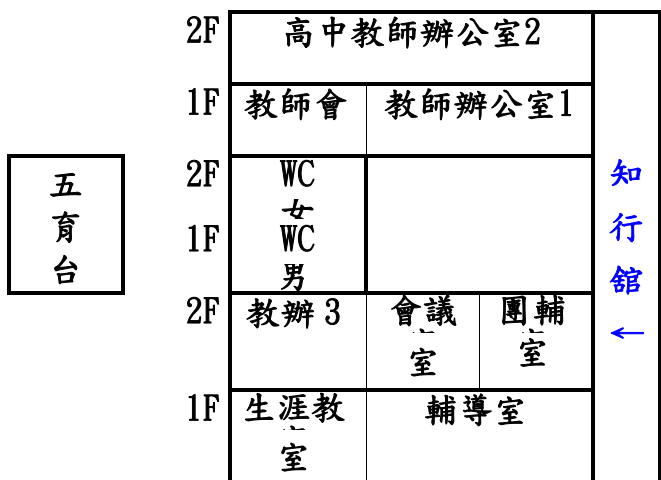

往士商路
(側門)

垃圾場

(國中教學大樓)

↑立志樓

(高一教學大樓)

中庭休憩區

求真樓

↑向陽樓 (高二教學大樓)

↑勤學樓 (高三教學大樓)

↑行政樓

↑藝采樓

B1、1F 演藝廳 (地下停車場)
2F ~ 4F 籃球場

活動中心

傳達

◎校門

◎出入