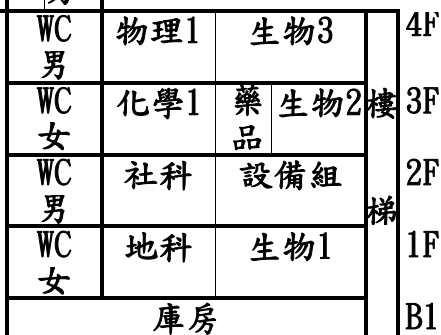

往士商路
(側門)

垃圾場

(國中教學大樓)

↑立志樓

(高一教學大樓)

中庭休憩區

求真樓

↑向陽樓 (高二教學大樓)

↑勤學樓 (高三教學大樓)

↑行政樓

↑藝采樓

B1、1F 演藝廳 (地下停車場)
2F ~ 4F 籃球場

活動中心

傳達

◎校門

◎出入