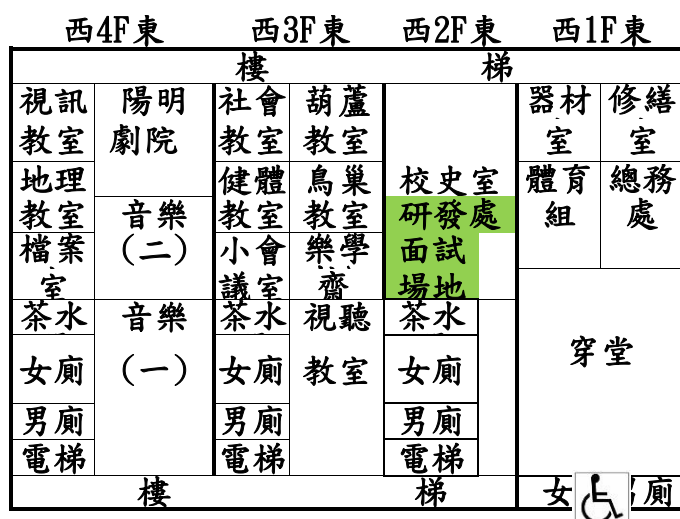

士商 ↑
←

↑悅閣樓 (專科教室大樓)

← 田徑運動場區 ←

(國中教學大樓)

↑立志樓

(高一教學大樓)

↑向陽樓 (高二教學大樓)

← 運動場區 ←

↑勤學樓 (高三教學大樓)

← 運動場區 ←

↑行政樓

↑藝采樓

◎校門

◎出口

◎側門