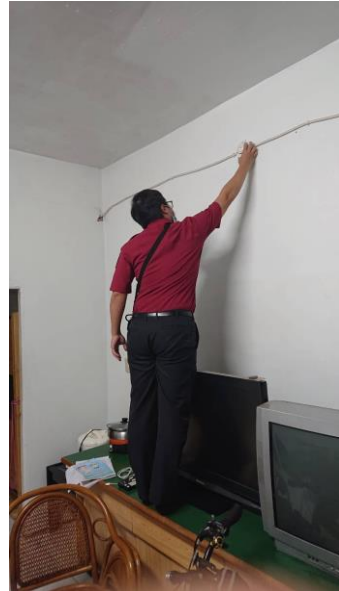

(臺北市立陽明高級中學)學生賃居安全關懷訪視實況照片-大南路賃居處

室外熱水器

廚房與客廳

客廳煙霧偵測器

消防員講解居家安全

學務主任拿滅火器

訪視人員（大門口）

(臺北市立陽明高級中學)學生賃居安全關懷訪視實況照片-通河東街賃居處

大門口的監視器

走道間的住宅用火災警報器

消防員居家安全解說

走道間的滅火器

熱水器的強排管線

當天訪視人員討論賃居狀況

(臺北市立陽明高級中學)學生賃居安全關懷訪視實況照片-中興街賃居處

消防員巡視賃居環境

廚房的住宅用火災警報器

室外熱水器有強排管線

消防員賃居訪視討論

逃生通道無堆積物

(臺北市立陽明高級中學)學生賃居安全關懷訪視實況照片-環河北路賃居處

警衛室的監視系統及警衛

賃居屋內的緩降機

消防員巡視賃居環境

室外熱水器

消防員檢查照明設備

消防栓設備

(臺北市立陽明高級中學)學生賃居安全關懷訪視實況照片-福港街賃居處

客廳大門的滅火器

消防員檢查客廳煙霧偵測器

陽台鐵窗無逃生出口 (需改善)

消防員檢查陽台熱水器