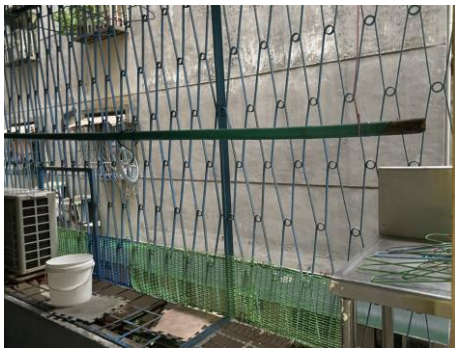

大門口的監視器

走道間的住宅用火災警報器

消防員居家安全解說

走道間的滅火器

熱水器的強排管線

當天訪視人員討論賃居狀況

(臺北市立陽明高級中學)學生賃居安全關懷訪視實況照片-中興街賃居處

消防員巡視賃居環境

廚房的住宅用火災警報器

室外熱水器有強排管線

消防員賃居訪視討論

逃生通道無堆積物

(臺北市立陽明高級中學)學生賃居安全關懷訪視實況照片-環河北路賃居處

警衛室的監視系統及警衛

賃居屋內的緩降機

消防員巡視賃居環境

室外熱水器

消防員檢查照明設備

消防栓設備

(臺北市立陽明高級中學)學生賃居安全關懷訪視實況照片-福港街賃居處

客廳大門的滅火器

消防員檢查客廳煙霧偵測器

陽台鐵窗無逃生出口 (需改善)

消防員檢查陽台熱水器