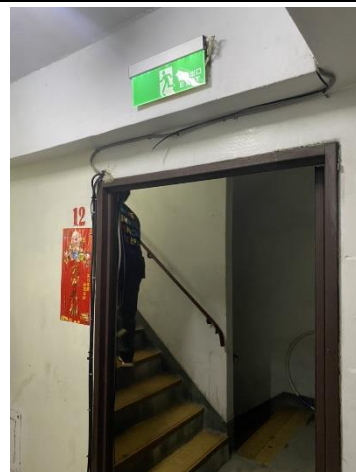

(臺北市立陽明高級中學)學生賃居安全關懷訪視實況照片-大南路賃居處

室外熱水器

廚房與客廳

客廳煙霧偵測器

消防員講解居家安全

學務主任拿滅火器

訪視人員（大門口）

(臺北市立陽明高級中學)學生賃居安全關懷訪視實況照片-通河東街賃居處

大門口的監視器

走道間的住宅用火災警報器

消防員居家安全解說

走道間的滅火器

熱水器的強排管線

當天訪視人員討論賃居狀況

(臺北市立陽明高級中學)學生賃居安全關懷訪視實況照片-中興街賃居處

消防員巡視賃居環境

兩台除濕機插在延長線上 (需改善)

逃生路線 (陽台)

室外熱水器有強排管線

消防員講解居家安全

大門口的滅火器

(臺北市立陽明高級中學)學生賃居安全關懷訪視實況照片-中正路賃居處

宿舍大門口 (感應卡)

大門口的監視器

廚房的住宅用火災警報器

室外熱水器有強排管線

消防員賃居訪視討論

逃生通道無堆積物

(臺北市立陽明高級中學)學生賃居安全關懷訪視實況照片-環河北路賃居處

警衛室的監視系統及警衛

賃居屋內的緩降機

消防員巡視賃居環境