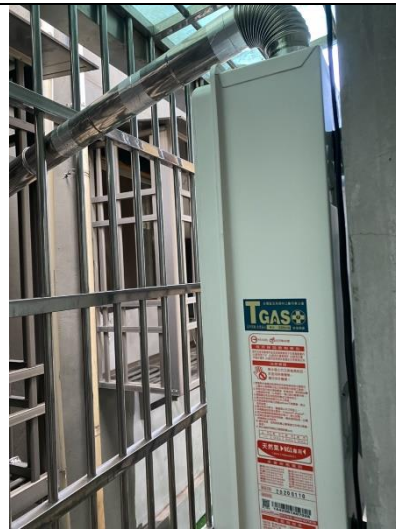

(臺北市立陽明高級中學)學生賃居安全關懷訪視實況照片-大南路賃居處

室外熱水器

廚房與客廳

客廳煙霧偵測器

消防員講解居家安全

學務主任拿滅火器

訪視人員（大門口）

(臺北市立陽明高級中學)學生賃居安全關懷訪視實況照片-通河東街賃居處

大門口的監視器

走道間的住宅用火災警報器

消防員居家安全解說

走道間的滅火器

熱水器的強排管線

當天訪視人員討論賃居狀況

(臺北市立陽明高級中學)學生賃居安全關懷訪視實況照片-中興街賃居處

消防員巡視賃居環境

兩台除濕機插在延長線上 (需改善)

逃生路線 (陽台)

室外熱水器有強排管線

消防員講解居家安全

大門口的滅火器

(臺北市立陽明高級中學)學生賃居安全關懷訪視實況照片-中正路賃居處

宿舍大門口 (感應卡)

大門口的監視器

廚房的住宅用火災警報器

室外熱水器有強排管線

消防員賃居訪視討論

逃生通道無堆積物

(臺北市立陽明高級中學)學生賃居安全關懷訪視實況照片-環河北路賃居處

警衛室的監視系統及警衛

賃居屋內的緩降機

消防員巡視賃居環境