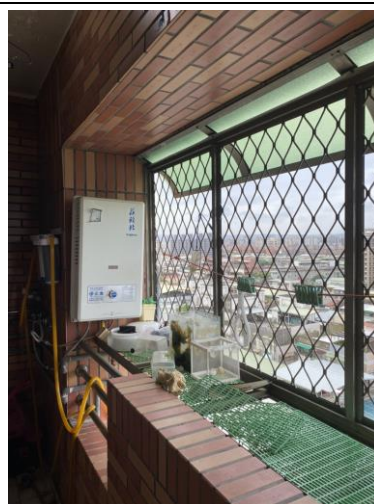

(臺北市立陽明高級中學)學生賃居安全關懷訪視實況照片-大南路賃居處

室外熱水器

廚房與客廳

客廳煙霧偵測器

消防員講解居家安全

學務主任拿滅火器

訪視人員（大門口）

(臺北市立陽明高級中學)學生賃居安全關懷訪視實況照片-通河東街賃居處

大門口的監視器

走道間的住宅用火災警報器

消防員居家安全解說

走道間的滅火器

熱水器的強排管線

當天訪視人員討論賃居狀況

(臺北市立陽明高級中學)學生賃居安全關懷訪視實況照片-中興街賃居處

消防員巡視賃居環境

廚房的住宅用火災警報器

室外熱水器有強排管線

消防員賃居訪視討論

逃生通道無堆積物

(臺北市立陽明高級中學)學生賃居安全關懷訪視實況照片-環河北路賃居處

警衛室的監視系統及警衛

賃居屋內的緩降機

消防員巡視賃居環境

室外熱水器

消防員檢查照明設備

消防栓設備

(臺北市立陽明高級中學)學生賃居安全關懷訪視實況照片-福港街賃居處

客廳大門的滅火器

消防員檢查客廳煙霧偵測器

陽台鐵窗無逃生出口 (需改善)

消防員檢查陽台熱水器