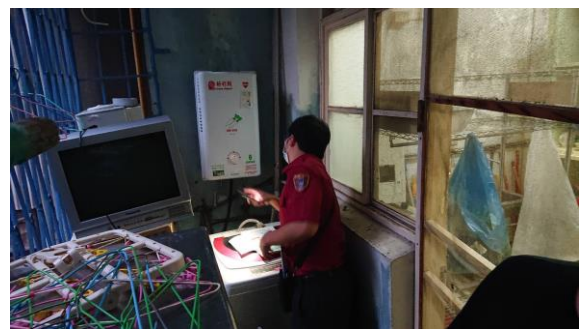

(臺北市立陽明高級中學)學生賃居安全關懷訪視實況照片-大南路賃居處

室外熱水器

廚房與客廳

客廳煙霧偵測器

消防員講解居家安全

學務主任拿滅火器

訪視人員（大門口）

(臺北市立陽明高級中學)學生賃居安全關懷訪視實況照片-通河東街賃居處

大門口的監視器

走道間的住宅用火災警報器

消防員居家安全解說

走道間的滅火器

熱水器的強排管線

當天訪視人員討論賃居狀況

(臺北市立陽明高級中學)學生賃居安全關懷訪視實況照片-中興街賃居處

消防員巡視賃居環境

廚房的住宅用火災警報器

室外熱水器有強排管線

消防員賃居訪視討論

逃生通道無堆積物

(臺北市立陽明高級中學)學生賃居安全關懷訪視實況照片-環河北路賃居處

警衛室的監視系統及警衛

賃居屋內的緩降機

消防員巡視賃居環境

室外熱水器

消防員檢查照明設備

消防栓設備

(臺北市立陽明高級中學)學生賃居安全關懷訪視實況照片-福港街賃居處

客廳大門的滅火器

消防員檢查客廳煙霧偵測器

陽台鐵窗無逃生出口 (需改善)

消防員檢查陽台熱水器