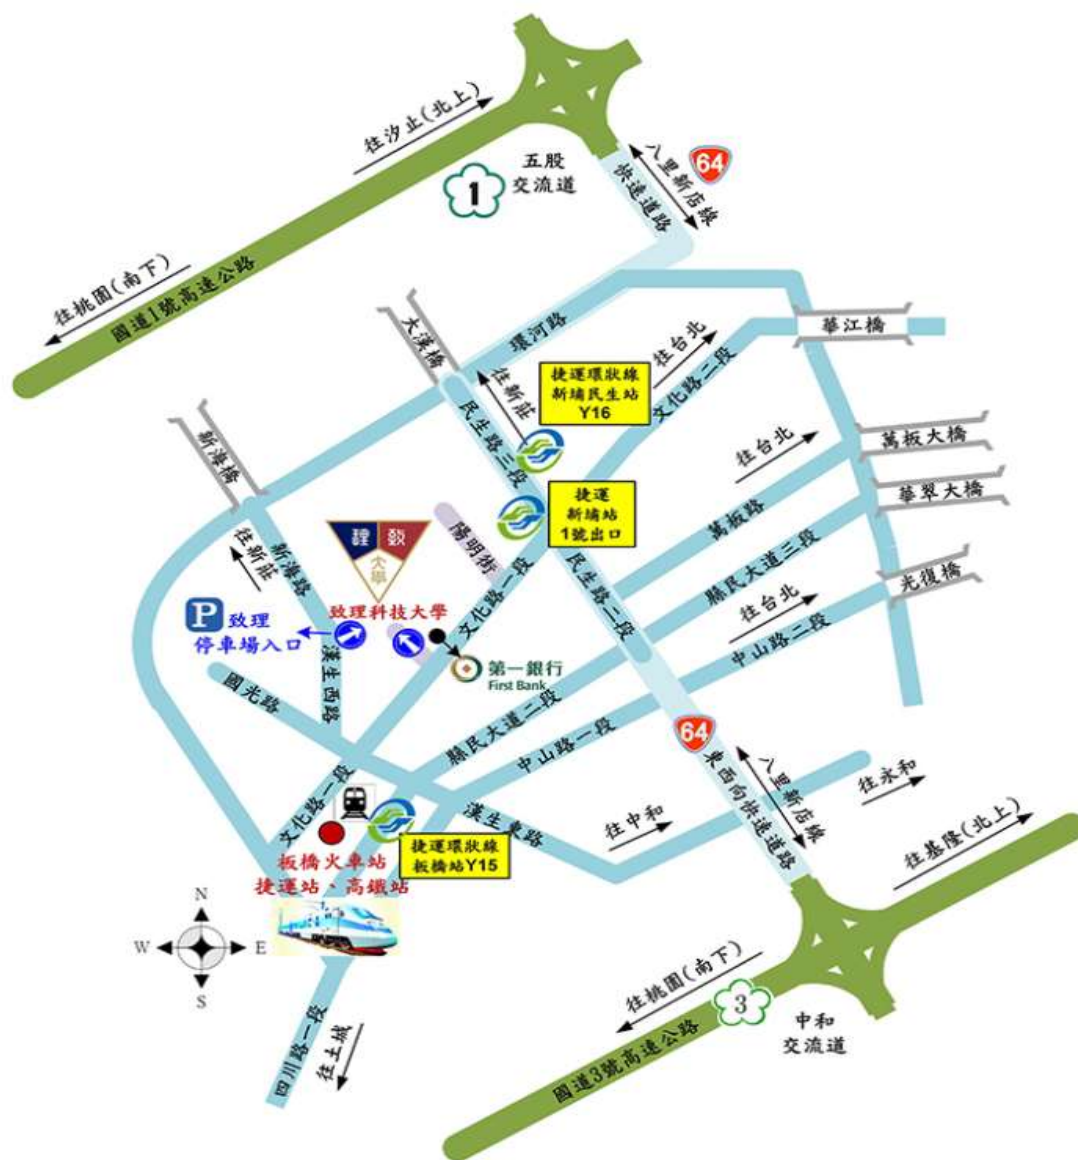

<https://forms.gle/7PmduUPLMb9rRbWE8>

三、本研習會參加名額以 40 名為限，即日起至 112 年 11 月 24 日（五）止，依報名順序額滿為止。恕不接受現場報名方式。

四、完成報名之資料，將於 12 月 1 日（五）整理完畢，並公佈於本會社群網站上，請自行上網查詢。

<https://www.facebook.com/CLUTSP>

壹拾參、活動聯絡人：

致理科技大學學生議會議長丁偉瀚 0978-991-817

致理科技大學課指組何奕勳老師 0975-419-118

E-mail：citsa112@gm.chihlee.edu.tw

壹拾肆、交通路線：(如下圖所示)

◎致理科技大學地址：220305 新北市板橋區文化路 1 段 313 號

本校校區周邊劃設汽、機車停車位少，且校內汽、機車停車位有限，無法提供停車需求，請搭乘大眾運輸交通工具來校！

◎交通資訊說明：

搭乘捷運板南線：

請至新埔站下車，往 1 號出口，沿文化路 1 段直走至第一銀行後右轉，即可到達（步行約 5 分鐘）。

搭乘捷運新北環狀線：

請至新埔民生站(Y16)下車，沿民生路 3 段直行，右轉步行文化路 1 段，即可到達（步行約 6 分鐘）。

請至板橋站(Y15)下車，沿新站路直行，右轉步行文化路 1 段，即可到達（步行約 10 分鐘）。

搭乘公車者：

有 99、245、264、310、656、657、701、702、806、813、910、920、1070、藍 33、藍 35... 等，或至大眾運輸轉乘查詢網站

(<http://www.taipeibus.taipei.gov.tw/>或 <http://e-bus.tpc.gov.tw/>)查詢。