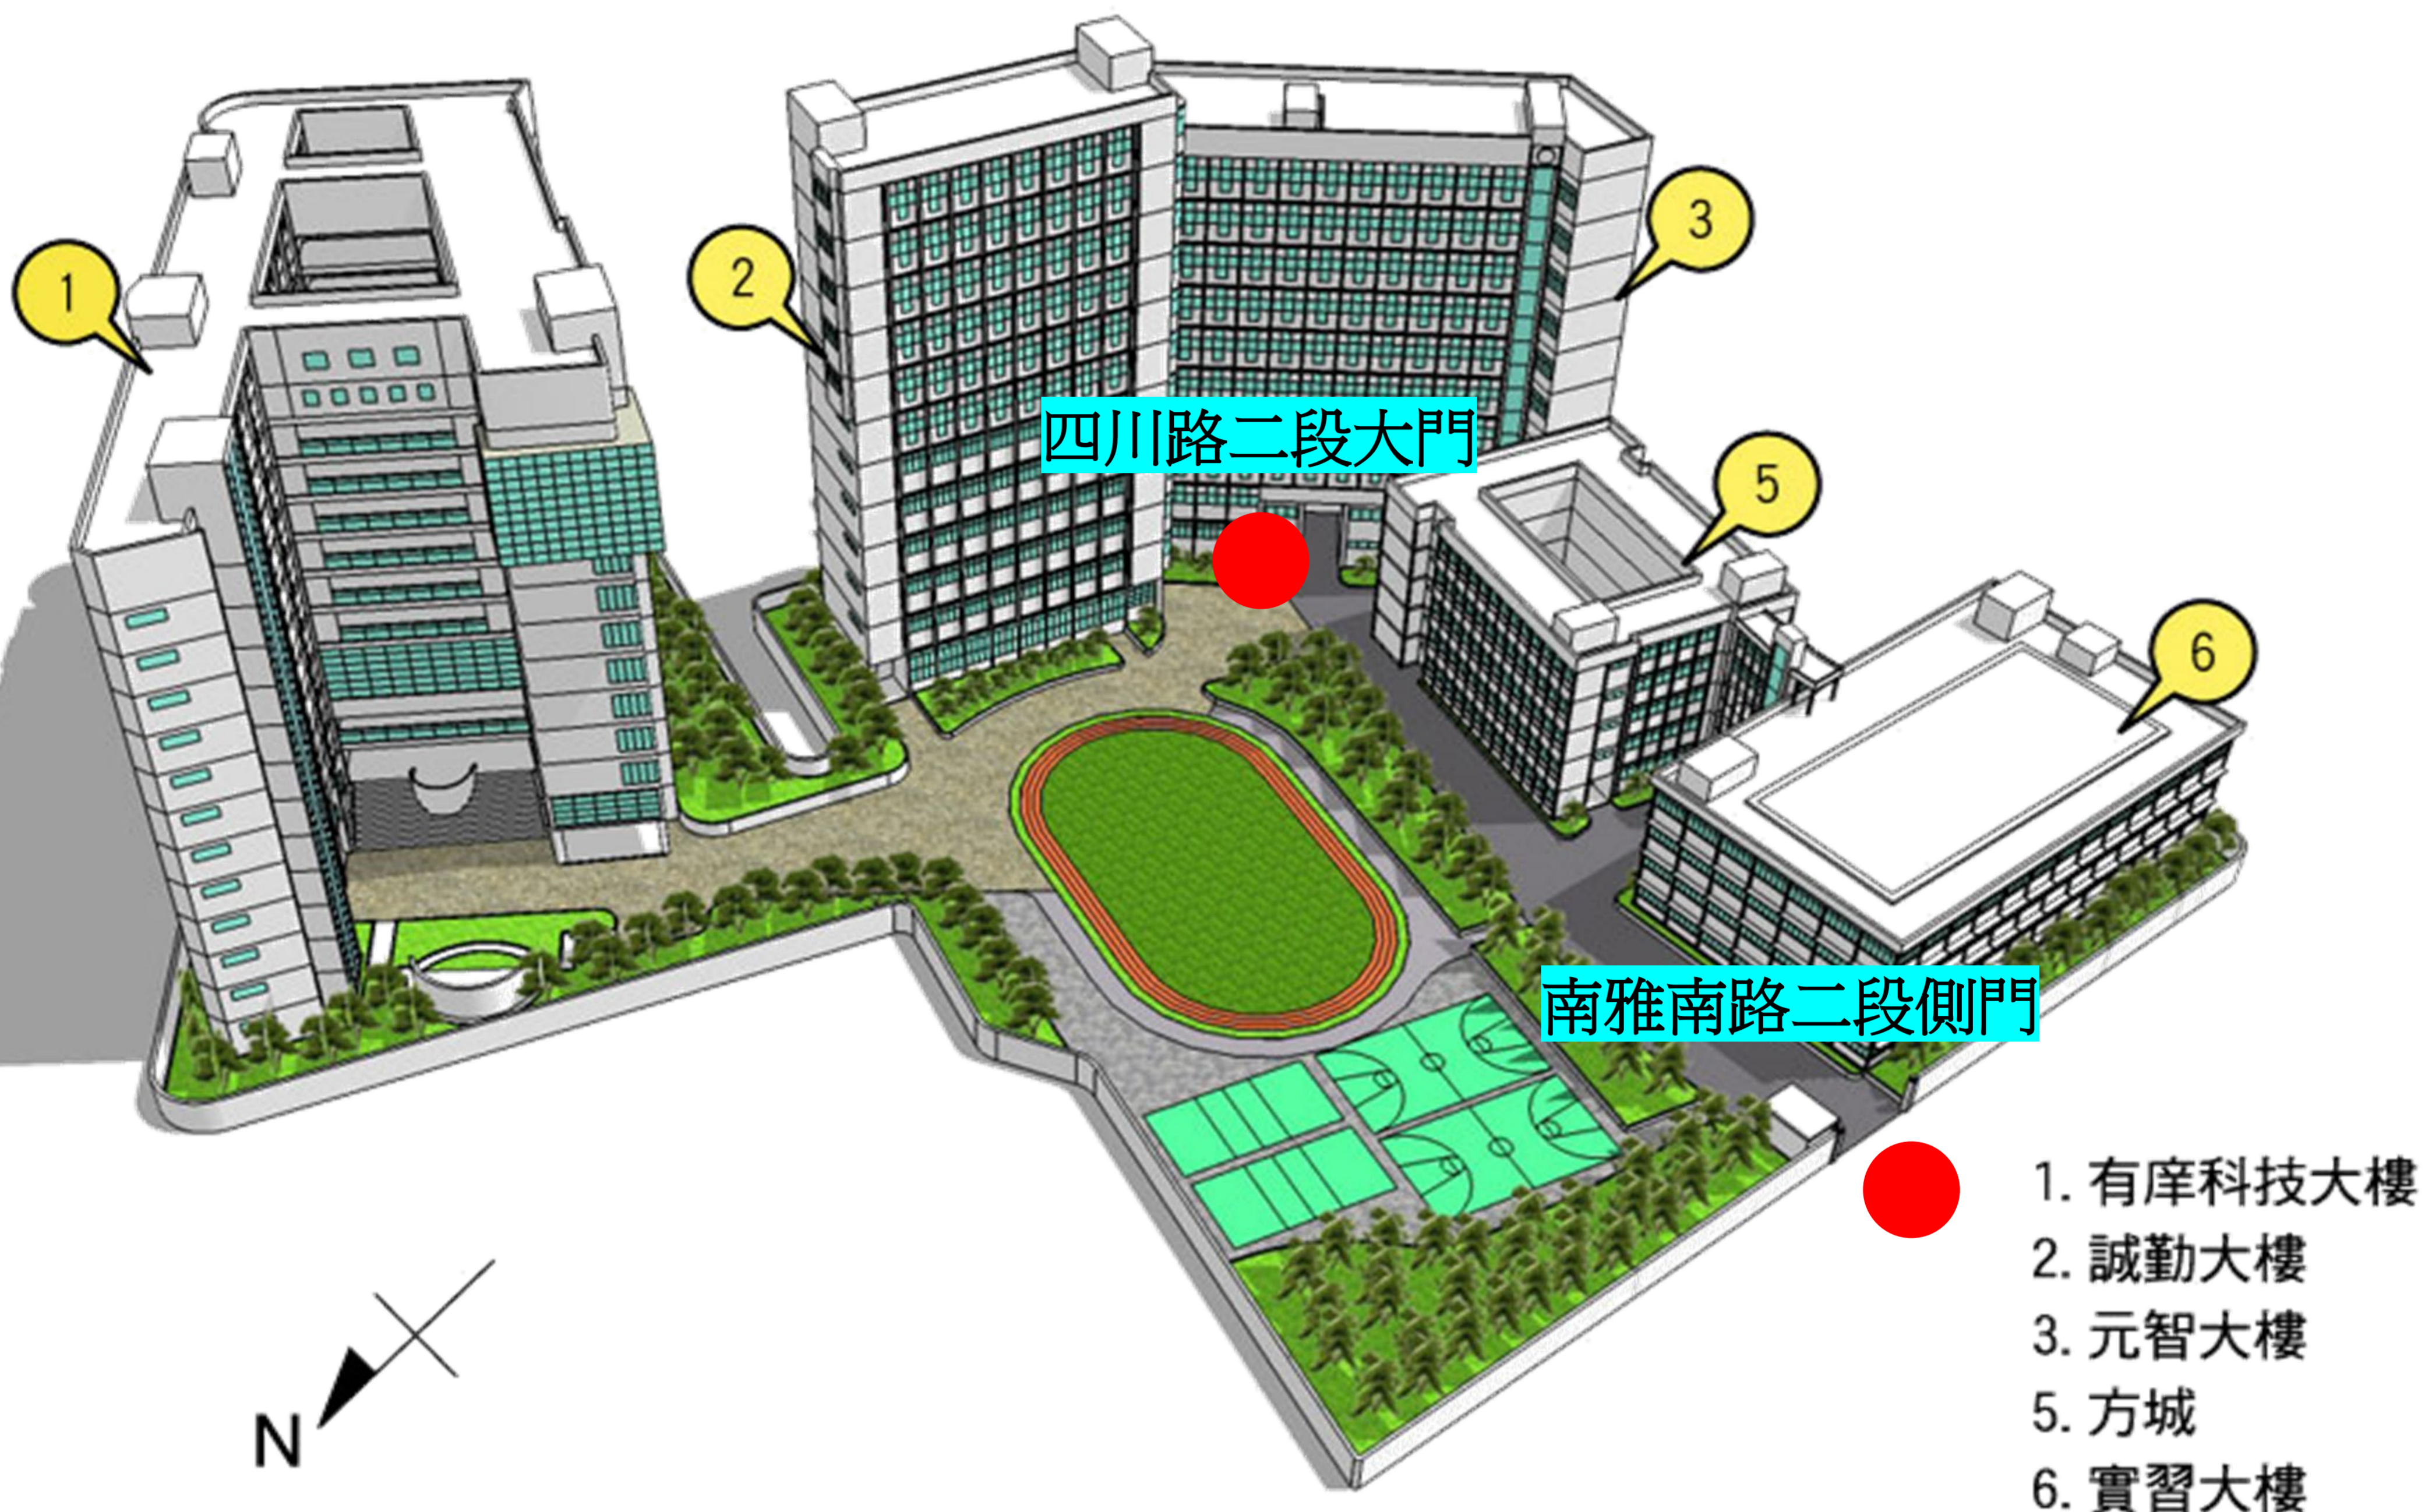

# 亞東科技大學

地址：(220) 新北市板橋區四川路二段 58 號  
電話：(02) 7738-8000#1372 高小姐

## <路線說明>

### 捷運：

台北市及新北市搭捷運板南線往頂埔方向直接至亞東醫院站下車(2或3號出口)  
土城及樹林民眾搭捷運土城線往南港方向直接至亞東醫院站下車(2或3號出口)

### 火車：

板橋火車站轉乘捷運板南線往頂埔方向至亞東醫院站下車(2或3號出口)

圖一、兩處地下停車場地圖位置

圖二、四川路二段地下汽車停車場入口處(需先向承辦人申請)

圖三、南雅南路二段地下停車場入口處