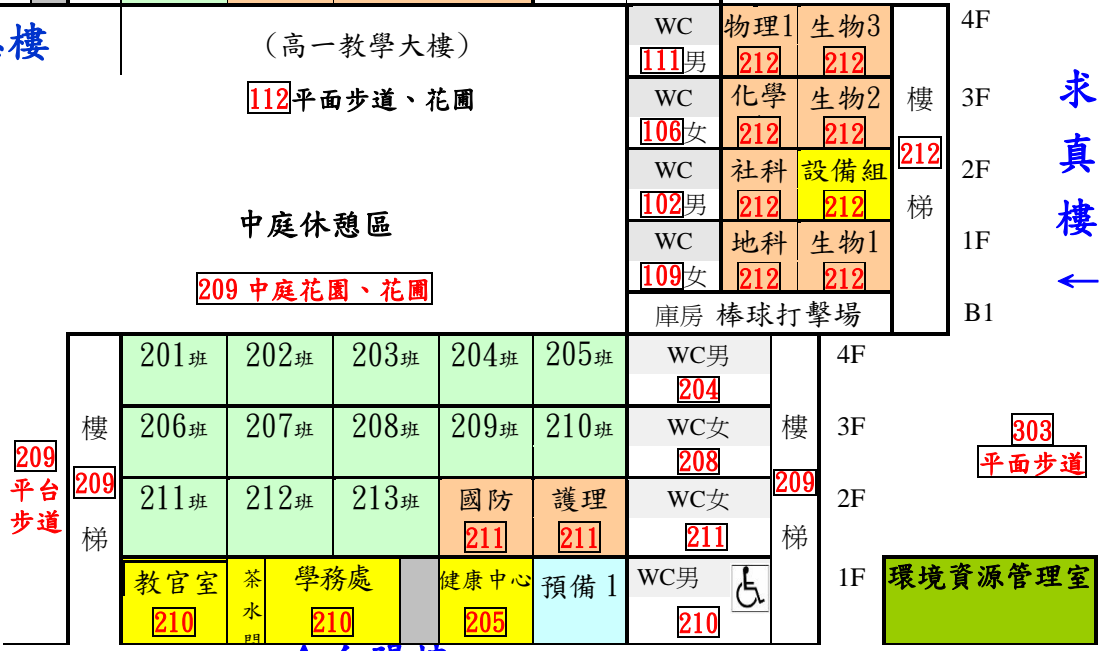

臺北市立陽明高級中學110學年度第2學期掃區分配平面圖 111.1.25

N ↑

士 ↑
商 ←

303 網球場至垃圾場平面步道

求真樓

落葉堆肥區

網球場

104 校門口、噴水池
廣場四周；人事室、教務處前花園(含水溝)

◎ 校門

◎ 出入口

◎ 側門