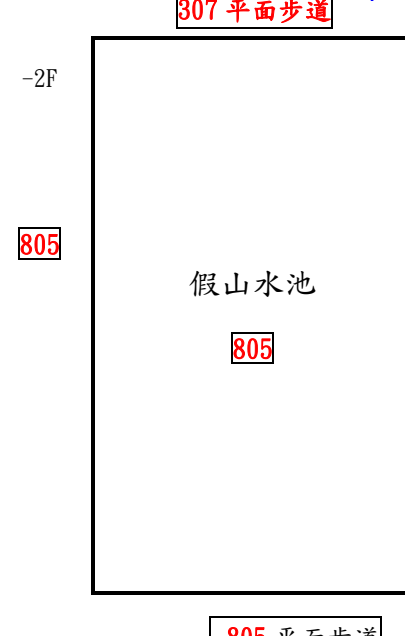

臺北市立陽明高級中學110學年度第2學期掃區分配平面圖 111.1.25

N ↑

士 ↑
商 ←

303 網球場至垃圾場平面步道

求真樓

落葉堆肥區

網球場

104 校門口、噴水池
廣場四周；人事室、教務處前花園(含水溝)

◎ 校門

◎ 出入口

◎ 側門