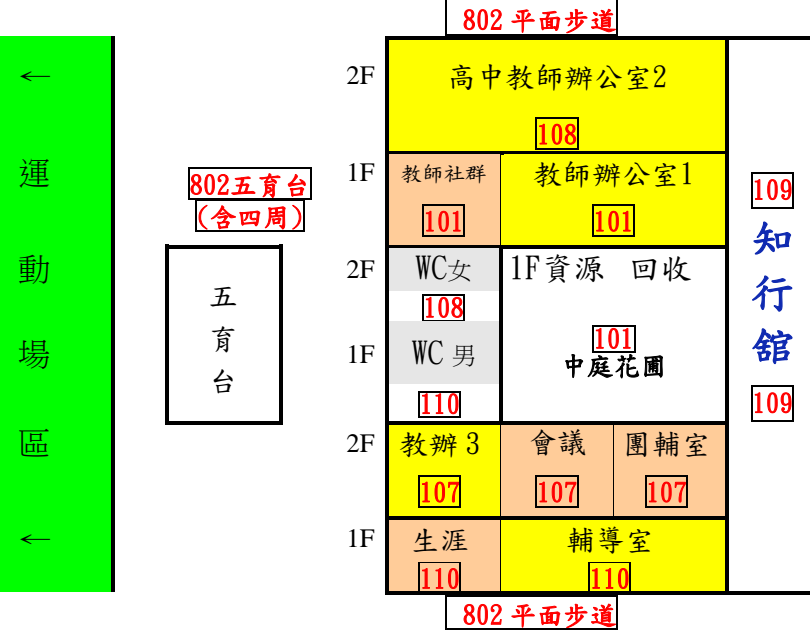

臺北市立陽明高級中學110學年度第2學期掃區分配平面圖 111.1.25

N ↑

士 ↑
商 ←

303 網球場至垃圾場平面步道

求真樓

落葉堆肥區

網球場

104 校門口、噴水池
廣場四周；人事室、教務處前花園(含水溝)

◎ 校門

◎ 出入口

◎ 側門