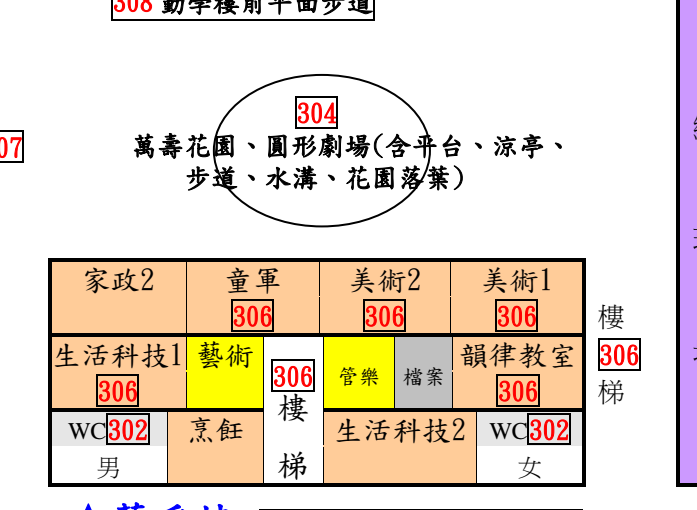

臺北市立陽明高級中學110學年度第2學期掃區分配平面圖 111.1.25

N ↑

士 ↑
商 ←

303 網球場至垃圾場平面步道

求真樓

落葉堆肥區

網球場

104 校門口、噴水池
廣場四周；人事室、教務處前花園(含水溝)

◎ 校門

◎ 出入口

◎ 側門