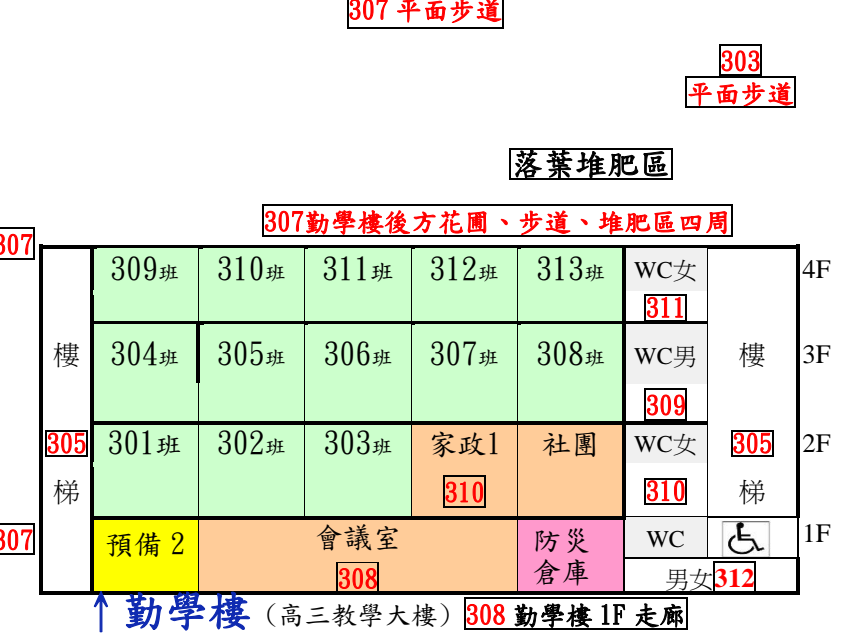

臺北市立陽明高級中學110學年度第2學期掃區分配平面圖 111.1.25

N ↑

士 ↑
商 ←

303 網球場至垃圾場平面步道

求真樓

落葉堆肥區

網球場

104 校門口、噴水池
廣場四周；人事室、教務處前花園(含水溝)

◎ 校門

◎ 出入口

◎ 側門