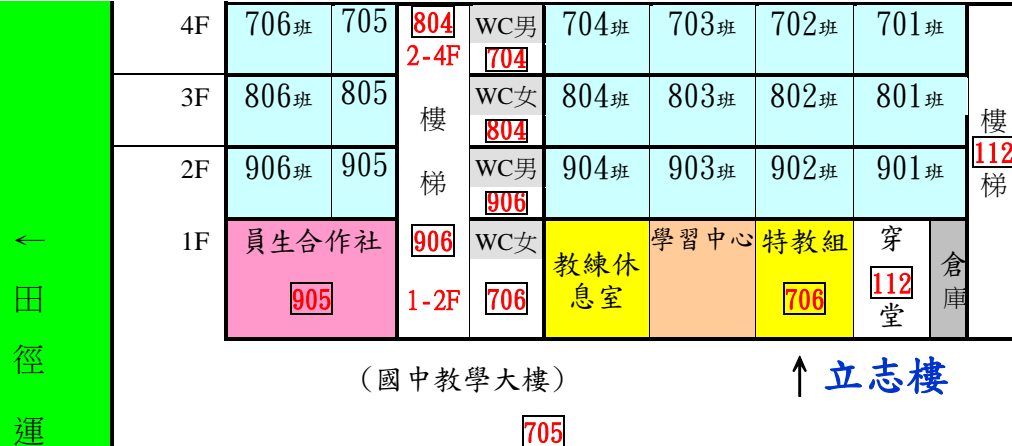

臺北市立陽明高級中學110學年度第2學期掃區分配平面圖 111.1.25

N ↑

士 ↑
商 ←

303 網球場至垃圾場平面步道

求真樓

落葉堆肥區

網球場

104 校門口、噴水池
廣場四周；人事室、教務處前花園(含水溝)

◎ 校門

◎ 出入口

◎ 側門