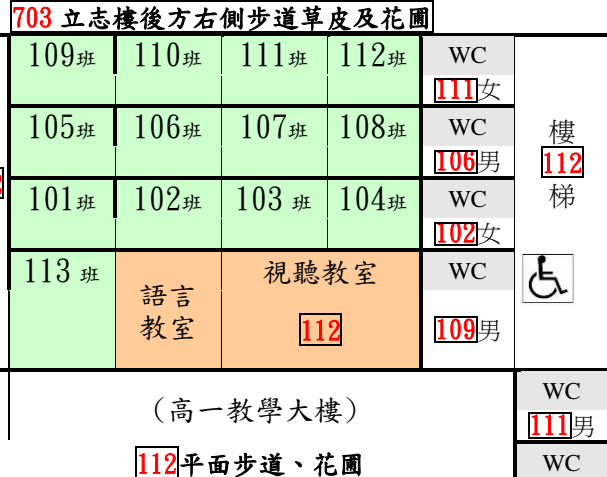

臺北市立陽明高級中學110學年度第2學期掃區分配平面圖 111.1.25

N ↑

士 ↑
商 ←

303 網球場至垃圾場平面步道

求真樓

落葉堆肥區

網球場

104 校門口、噴水池
廣場四周；人事室、教務處前花園(含水溝)

◎ 校門

◎ 出入口

◎ 側門