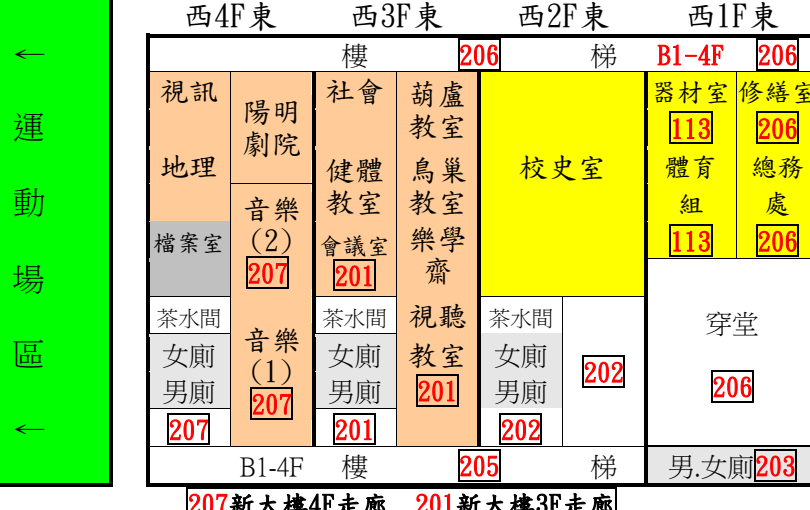

臺北市立陽明高級中學110學年度第2學期掃區分配平面圖 111.1.25

N ↑

士 ↑
商 ←

303 網球場至垃圾場平面步道

求真樓

落葉堆肥區

網球場

104 校門口、噴水池
廣場四周；人事室、教務處前花園(含水溝)

◎ 校門

◎ 出入口

◎ 側門