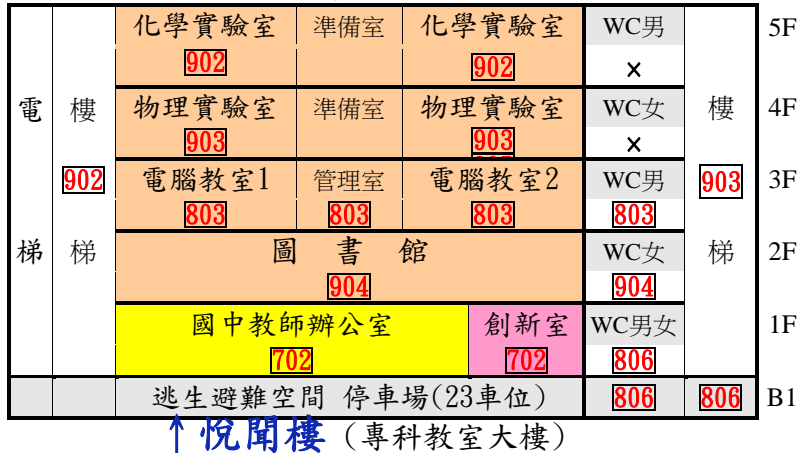

臺北市立陽明高級中學110學年度第2學期掃區分配平面圖 111.1.25

N ↑

士 ↑
商 ←

303 網球場至垃圾場平面步道

求真樓

落葉堆肥區

網球場

104 校門口、噴水池
廣場四周；人事室、教務處前花園(含水溝)

◎ 校門

◎ 出入口

◎ 側門