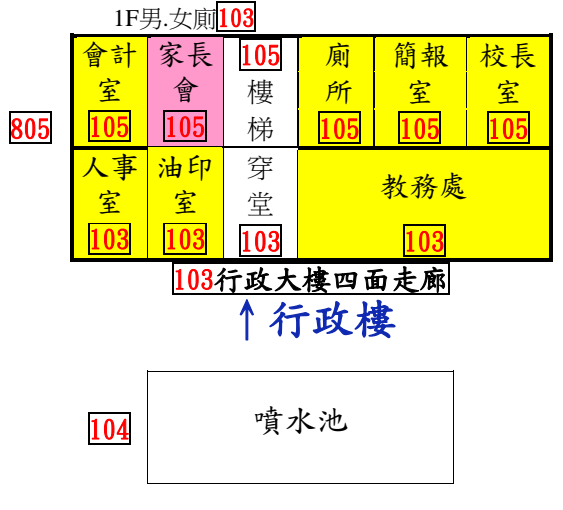

臺北市立陽明高級中學110學年度第2學期掃區分配平面圖 111.1.25

N ↑

士 ↑
商 ←

303 網球場至垃圾場平面步道

求真樓

落葉堆肥區

網球場

104 校門口、噴水池
廣場四周；人事室、教務處前花園(含水溝)

◎ 校門

◎ 出入口

◎ 側門