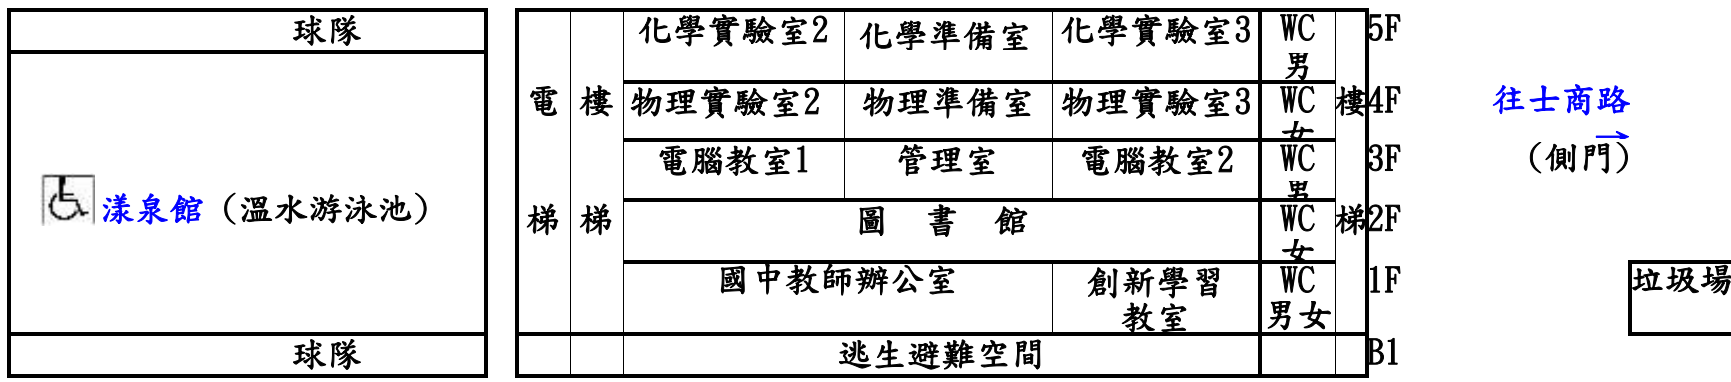

臺北市立陽明高級中學111學年度雙語實驗班甄選【筆試】考場配置圖

111.07.25

N ↑

士商

往士商路 (側門)

垃圾場

田徑運動場區

求真樓