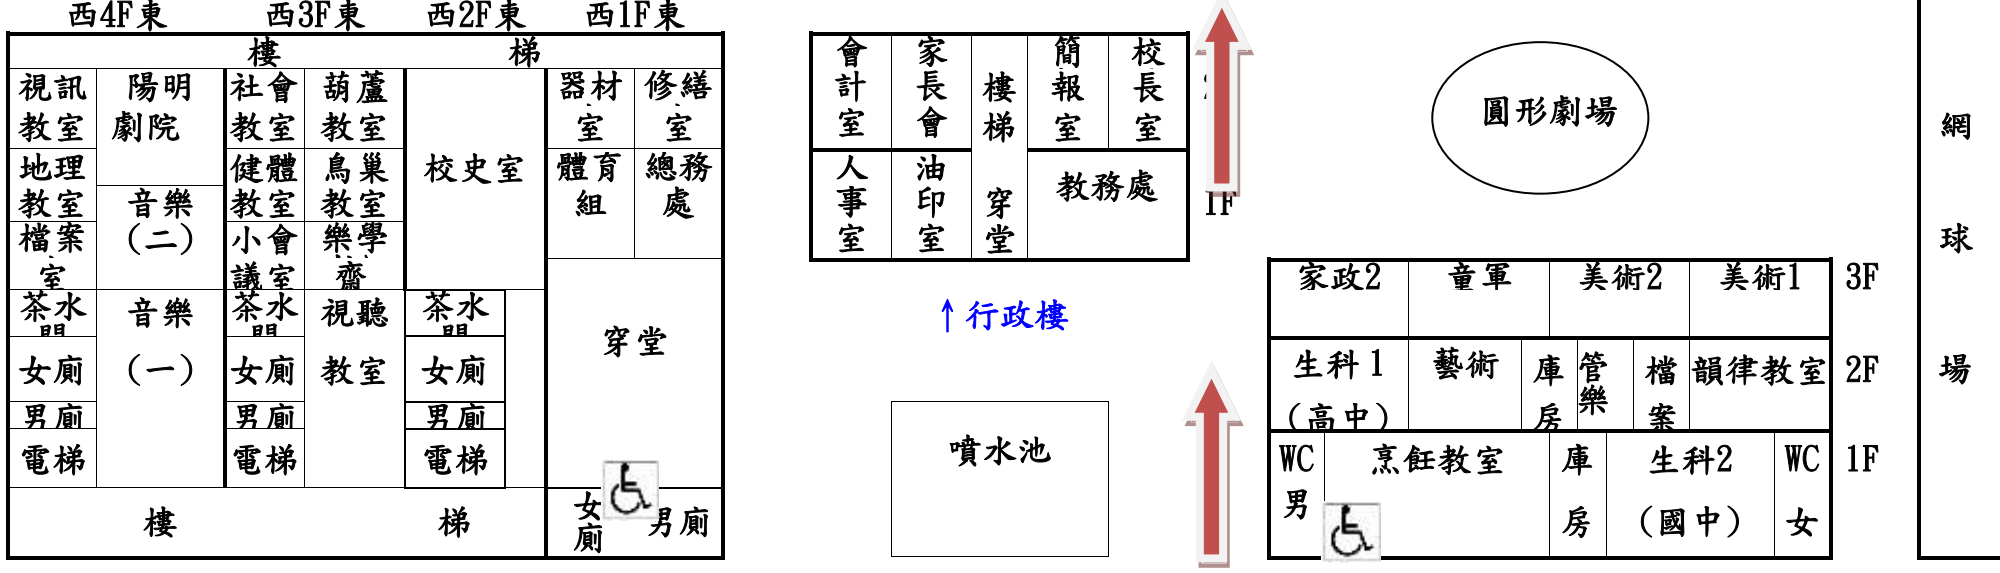

臺北市立陽明高級中學111學年度雙語實驗班甄選【筆試】考場配置圖

111.07.25

N ↑

士商

往士商路 (側門)

垃圾場

田徑運動場區

求真樓

運動場區

運動場區

網球場

◎校門 ◎出入口 ◎側門