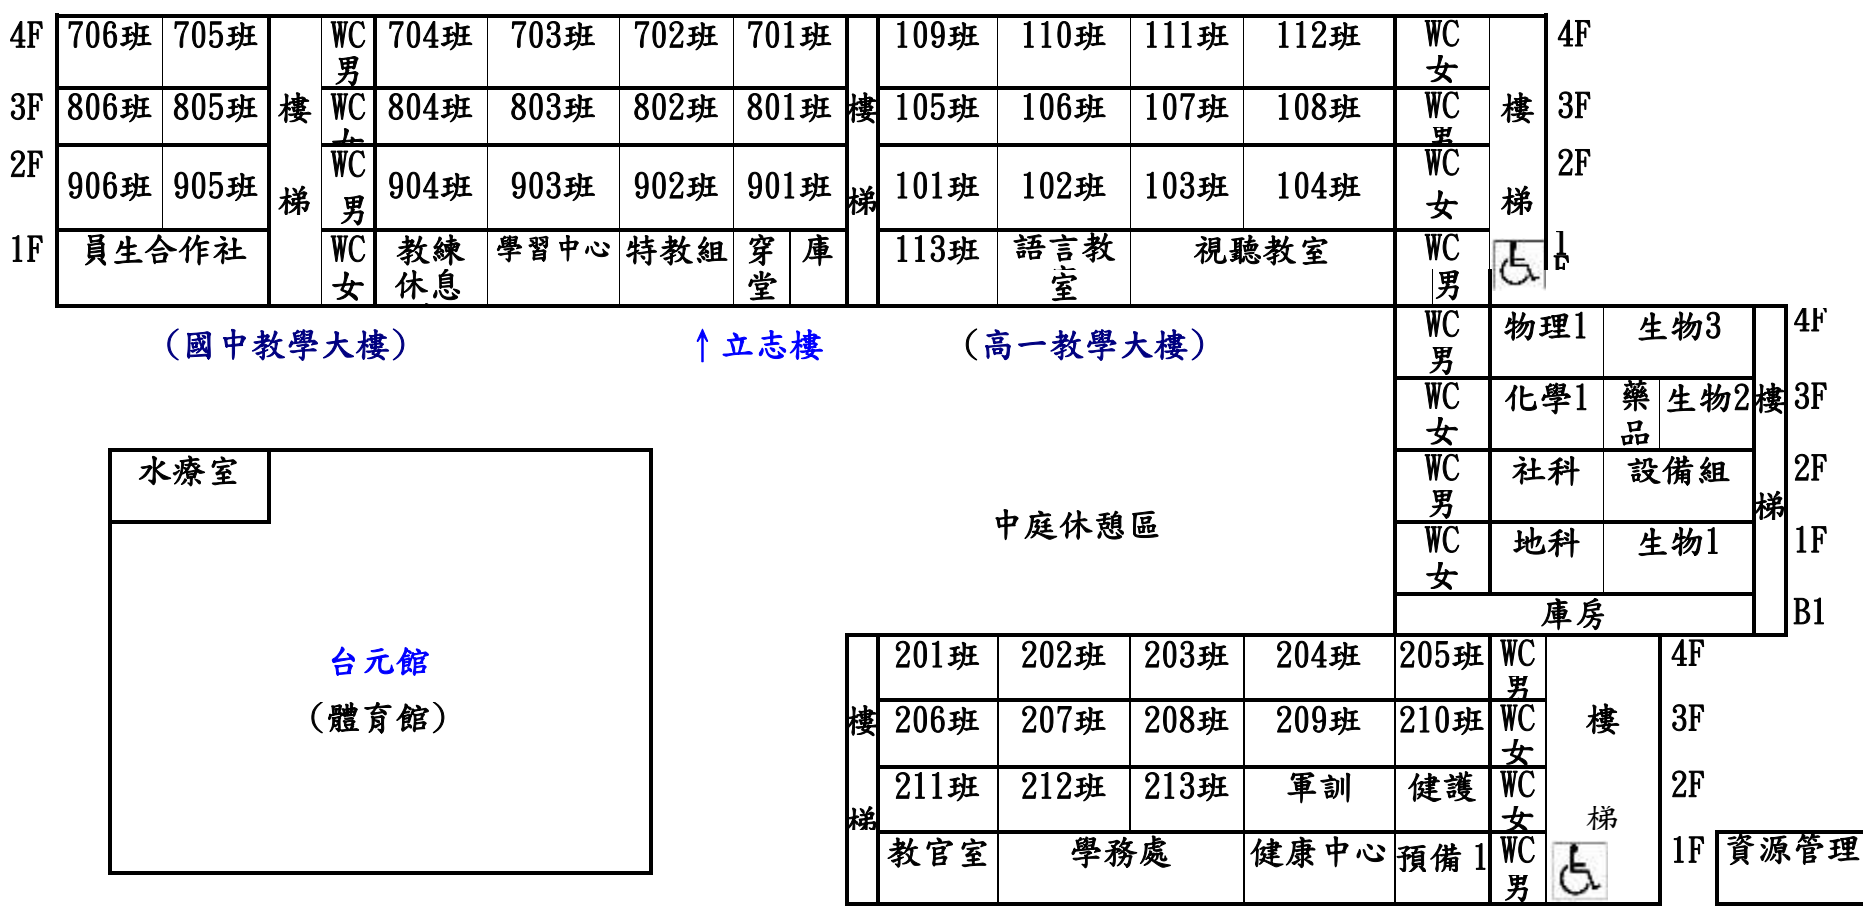

臺北市立陽明高級中學111學年度雙語實驗班甄選【筆試】考場配置圖

111.07.25

N ↑

士商

往士商路 (側門)

垃圾場

田徑運動場區

求真樓

運動場區

運動場區

網球場

◎校門 ◎出入口 ◎側門