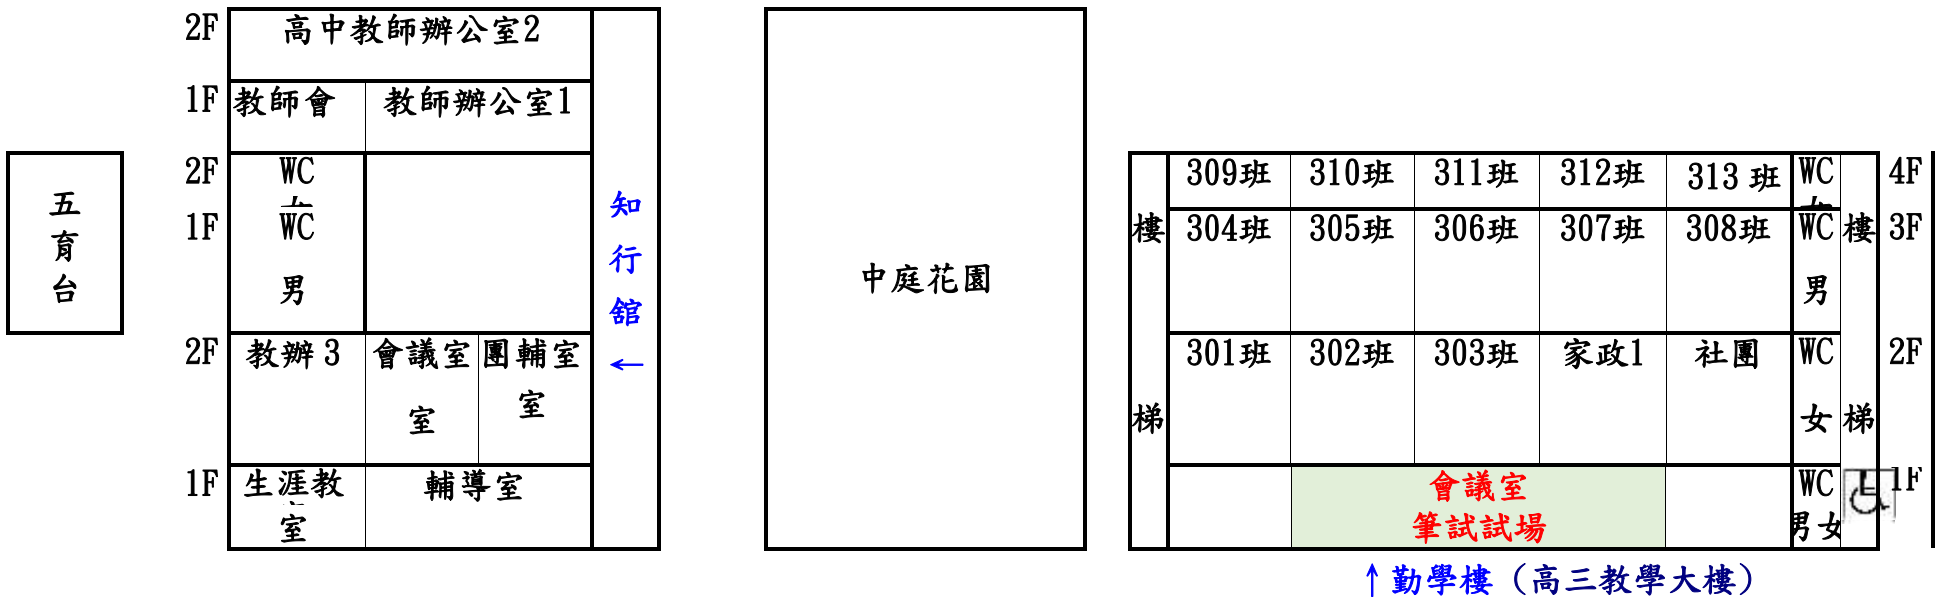

臺北市立陽明高級中學111學年度雙語實驗班甄選【筆試】考場配置圖

111.07.25

N ↑

士商

往士商路 (側門)

垃圾場

田徑運動場區

求真樓

運動場區

運動場區

網球場

◎校門 ◎出入口 ◎側門