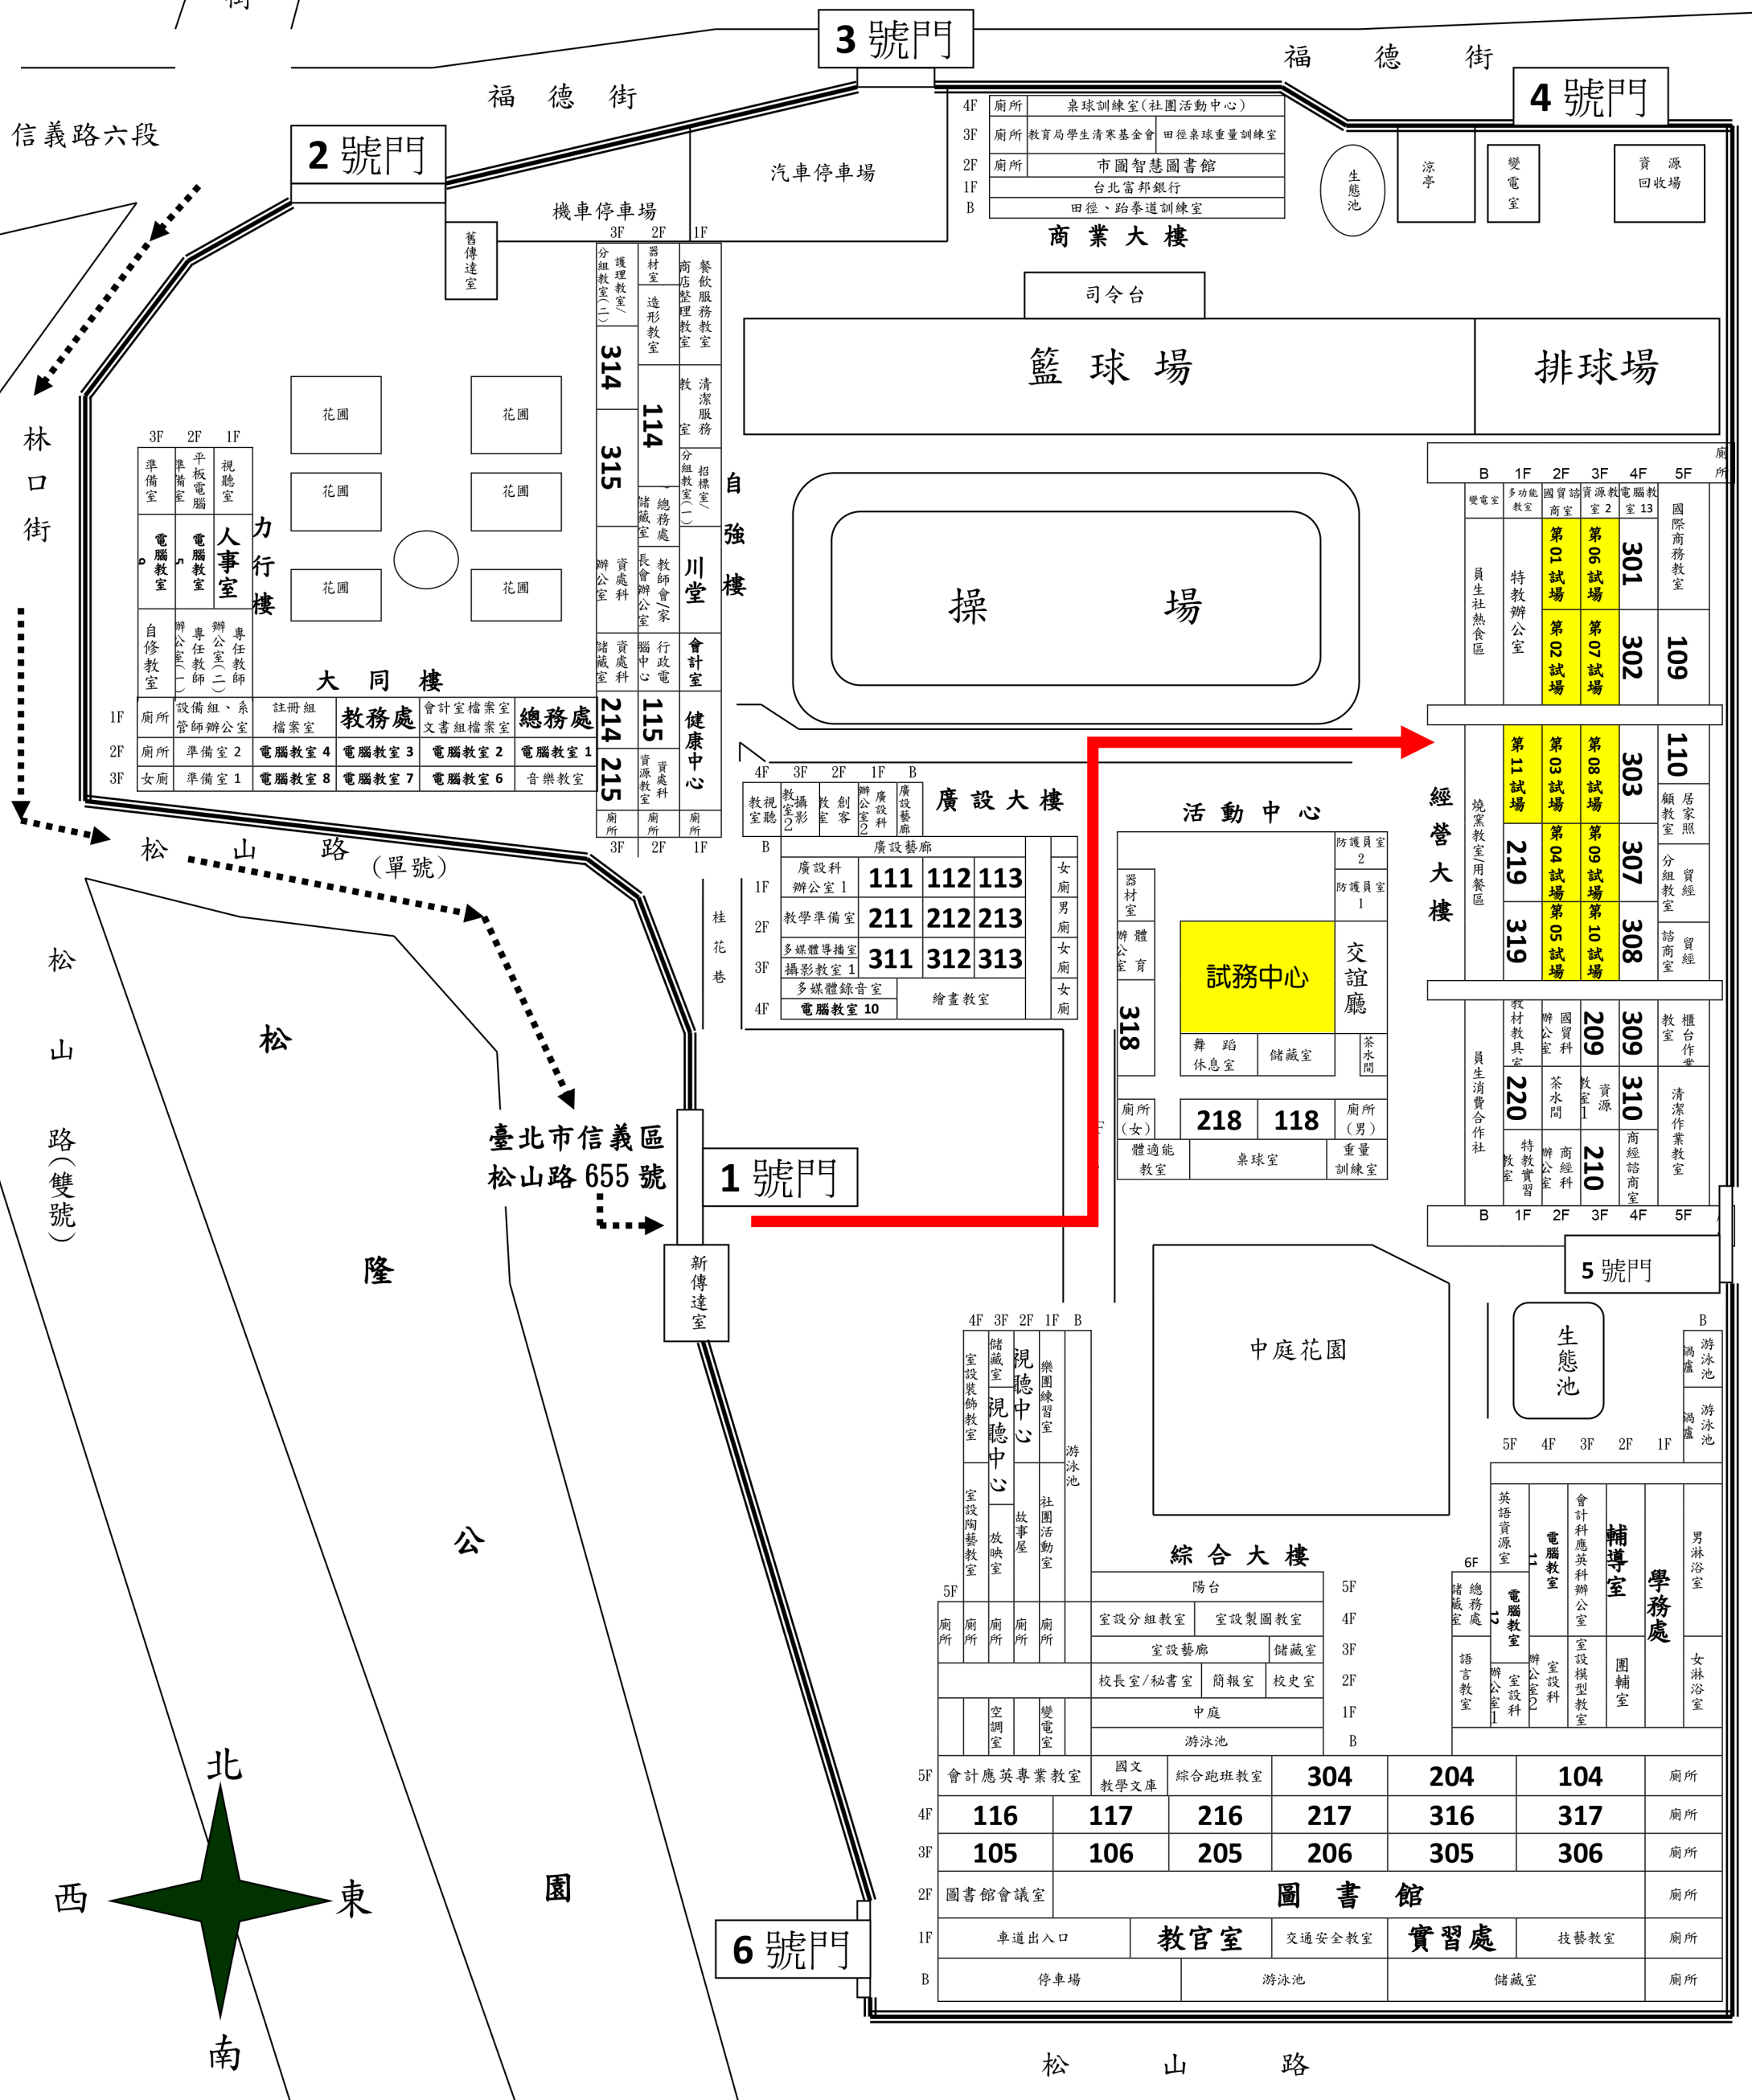

臺北市立松山家商考區 平面配置圖

3 號門

4 號門

2 號門

1 號門

5 號門

6 號門

4F	廁所	桌球訓練室(社團活動中心)
3F	廁所	教育局學生清寒基金會 田徑桌球重量訓練室
2F	廁所	市圖智慧圖書館
1F		台北富邦銀行
B		田徑、跆拳道訓練室