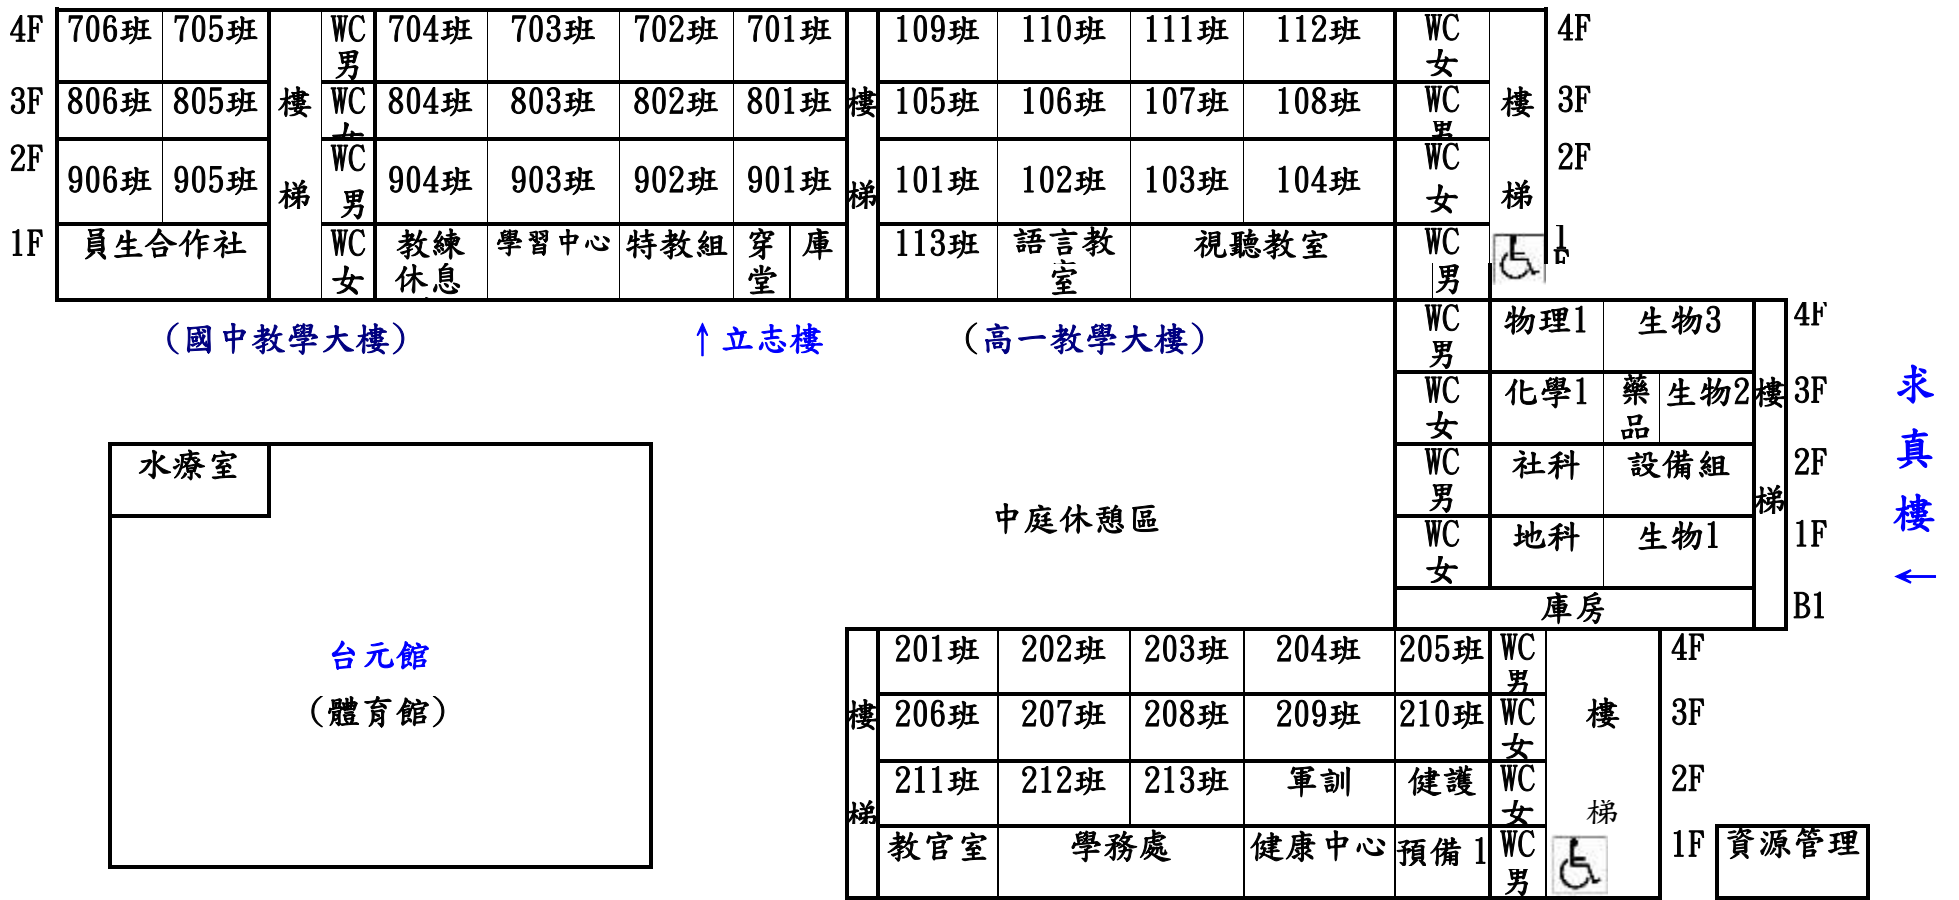

臺北市立陽明高級中學111學年度AI專班甄選【筆試】考場配置圖

111.07.25

N ↑

士商

↑悅開樓 (專科教室大樓)

田徑運動場區

運動場區

運動場區