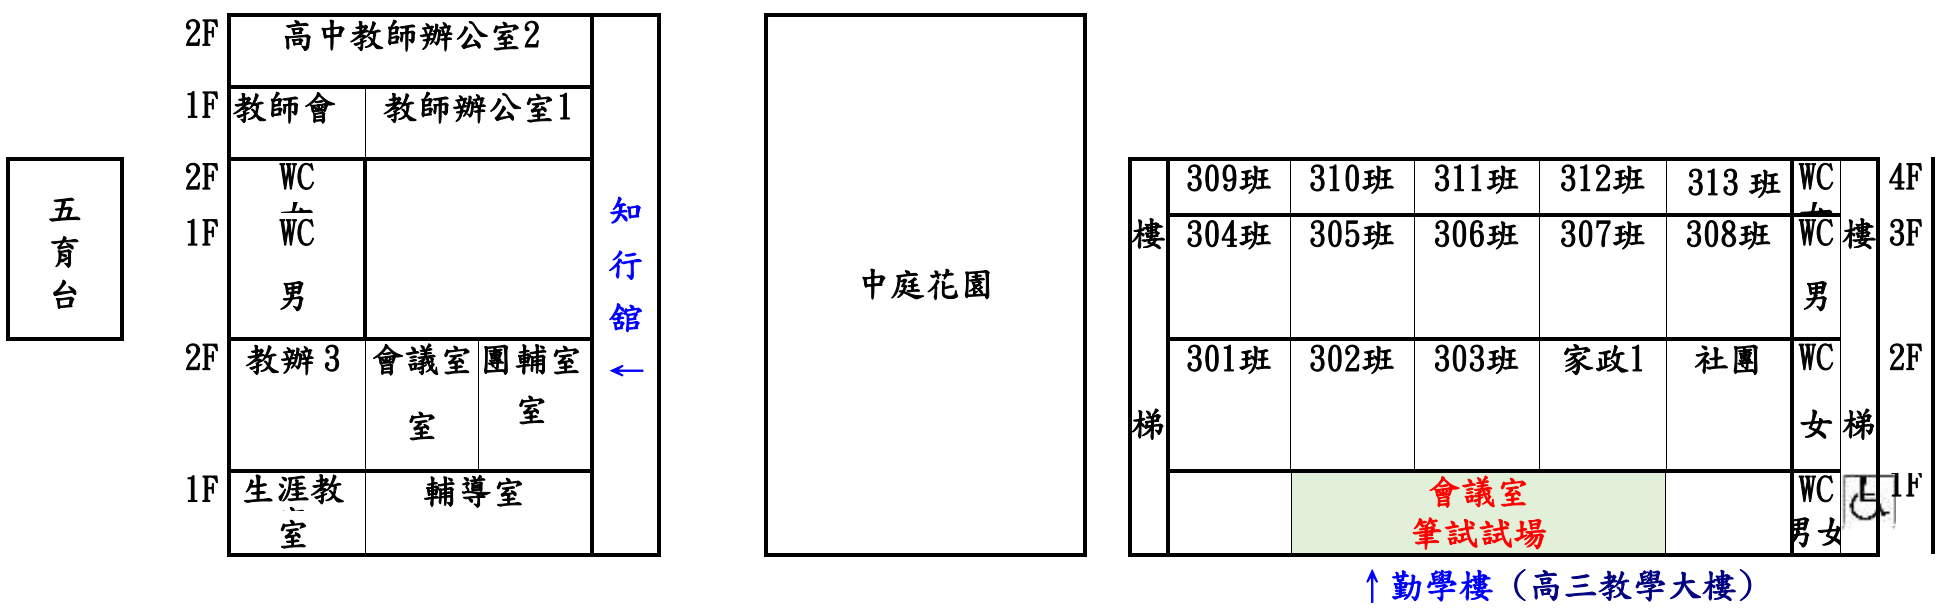

臺北市立陽明高級中學111學年度AI專班甄選【筆試】考場配置圖

111.07.25

N ↑

士商

↑悅開樓 (專科教室大樓)

田徑運動場區

運動場區

運動場區